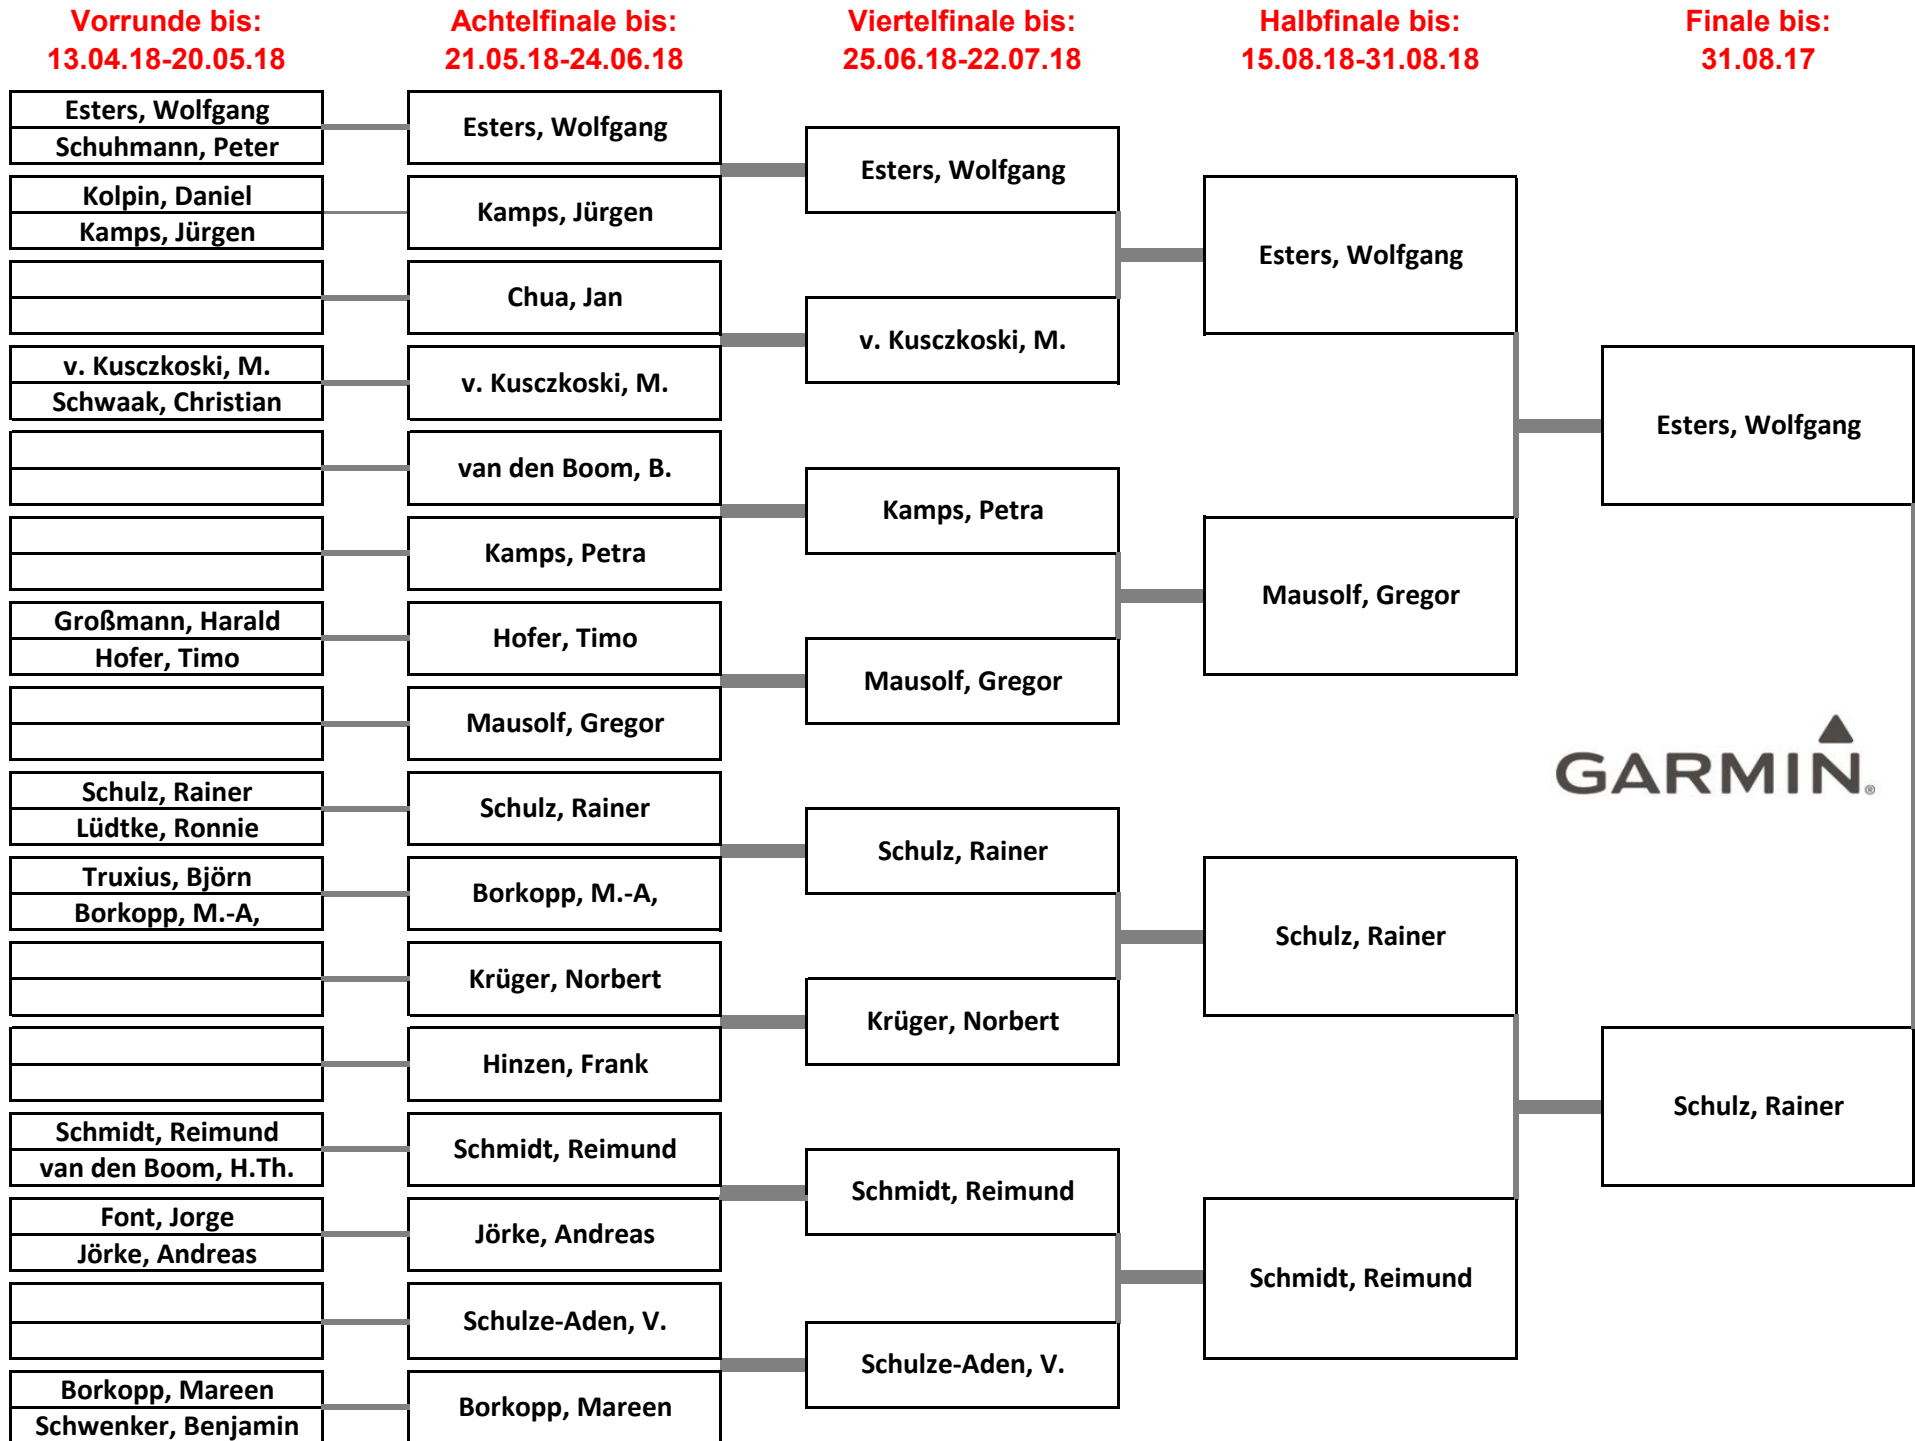

# Garmin Matchplay 2018 auf dem Birkenbusch

Wolfgang Esters